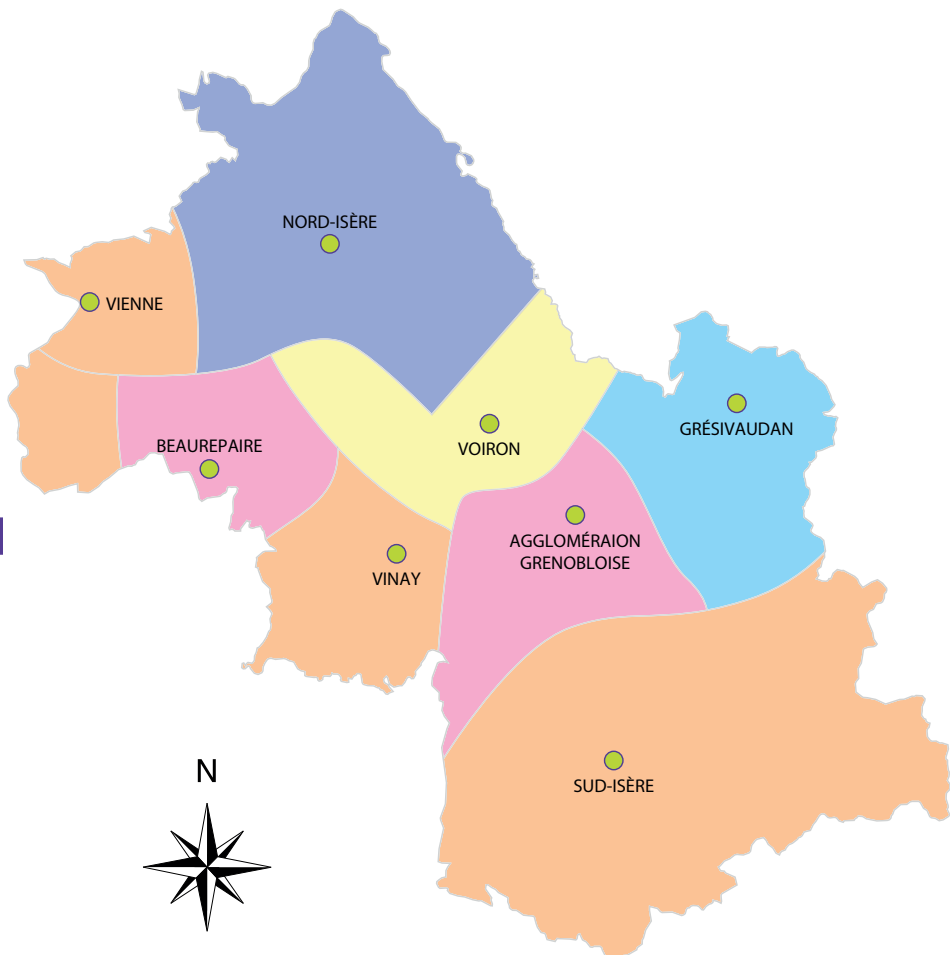

8 sections locales

8 sections locales qui permettent le développement de la vie associative auprès des familles

Vos interlocuteurs

1 | AGGLOMÉRATION GRENOBLOISE

Présidence Collégiale de la section locale de l'agglomération grenobloise
Courriel secrétariat :
sectionlocale.agglogrenobloise@afiph.org

2 | BEAUREPAIRE

Raymond MARGARON
Président de la section locale de Beaurepaire
Tél. : 04 74 84 83 41
Courriel :
sectionlocale.beaurepaire@afiph.org

3 | GRÉSIVAUDAN

Armelle BOUVEROT- REYMOND
Présidente de la section locale du Grésivaudan
Tél. : 04 76 71 09 34
Courriel :
sectionlocale.gresivaudan@afiph.org

4 | NORD ISÈRE

Présidence collégiale de la section locale du Nord-Isère
Courriel : sectionlocale.nordisere@afiph.org

5 | SUD ISÈRE

Françoise ROCHER
Présidente de la section locale du Sud Isère
Tél. : 04 76 83 02 83
Courriel : sectionlocale.sudisere@afiph.org

6 | VINAY

Chantal JULLIN
Présidente de la section locale de Vinay
Tél. : 04 76 64 19 89
Courriel : sectionlocale.vinay@afiph.org

7 | VIENNE

Pierre JACOMETTI-BEAUQUIS
Président de la section locale de Vienne
Courriel : sectionlocale.vienne@afiph.org

8 | VOIRON

Bernard DURILLON
Président de la section locale de Voiron
Courriel : sectionlocale.voiron@afiph.org