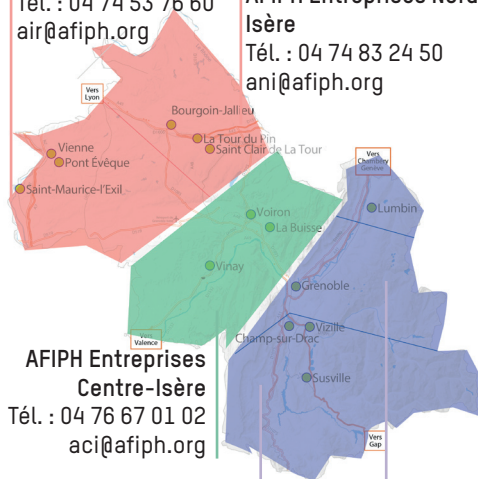

VOTRE PARTENAIRE DE PROXIMITÉ

SOUS TRAITANCE

Sous-traitance industrielle :

- Câblage / Filerie
- Montage électromécanique
- Mécanique
- Mécano-soudure
- Electro-mécanique
- Couture

Sous-traitance Conditionnement :

- Conditionnement en salles propres
- Conditionnement / Emballage
- *Cartonnage*
- Montage / Assemblage
- Sublimation
- Expédition / e-commerce

PRESTATIONS DE SERVICES

Prestation de Services :

- Collecte / Tri / Destruction
- Entretien Espaces Verts
- Nettoyage urbain / Espaces publics
- Cuisine centrale
- Restaurant

AFIPH ENTREPRISES C'EST AUSSI :

- *Menuiserie : réalisation de mobilier extérieur bois*

MISE A DISPOSITION DE
PERSONNES
individuelle/collective

CONTACTS:

AFIPH Entreprises Isère
Rhodannienne
Tél. : 04 74 53 76 60
air@afiph.org

AFIPH Entreprises Nord-Isère
Tél. : 04 74 83 24 50
ani@afiph.org

AFIPH Entreprises
Centre-Isère
Tél. : 04 76 67 01 02
aci@afiph.org

AFIPH Entreprises Sud-Isère
Grésivaudan
Tél. : 04 76 81 07 57
asig@afiph.org

AFIPH Entreprises
Agglomération
Grenobloise
Tél. : 04 38 49 98 10
aag@afiph.org